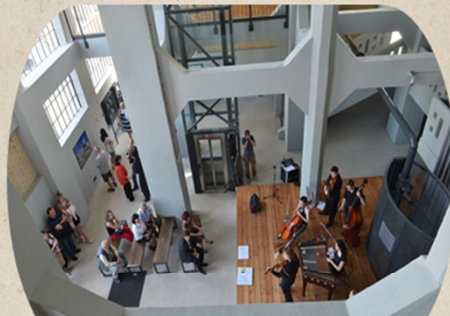

AREÁL KUKLA

Skvoš industrialní architektury

Osvětlivý, Pěsčochovská 31 www.esikukla.cz