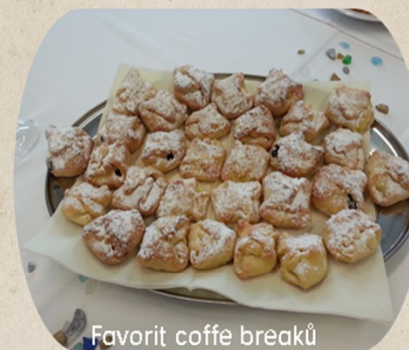

 AREÁL KUKLA

Poctivé, z pece vytažené

Oslavny, Pedochovitel 31 www.aaikukla.cz

 AREÁL KUKLA

Moravská klasika

Oslavny, Pedochovitel 31 www.aaikukla.cz

 AREÁL KUKLA

Favorit coffe breaků